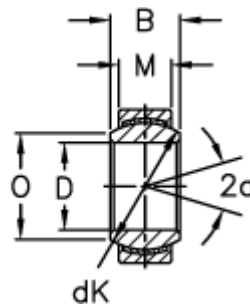

Varenummer: 03441280
Beskrivelse: Fluro Ledleje GE 280EC-2RS

Mål

A	= 400 0 -0,040
B	= 155
D	= 280 0 -0,035
dK	= 350
Dynamisk belastning C (kN)	= 6700
Kipvinkel	= 6
M	= 120
O	= 313.8

Statisk belastning C0 (kN)	= 13400
Vægt	= 64600